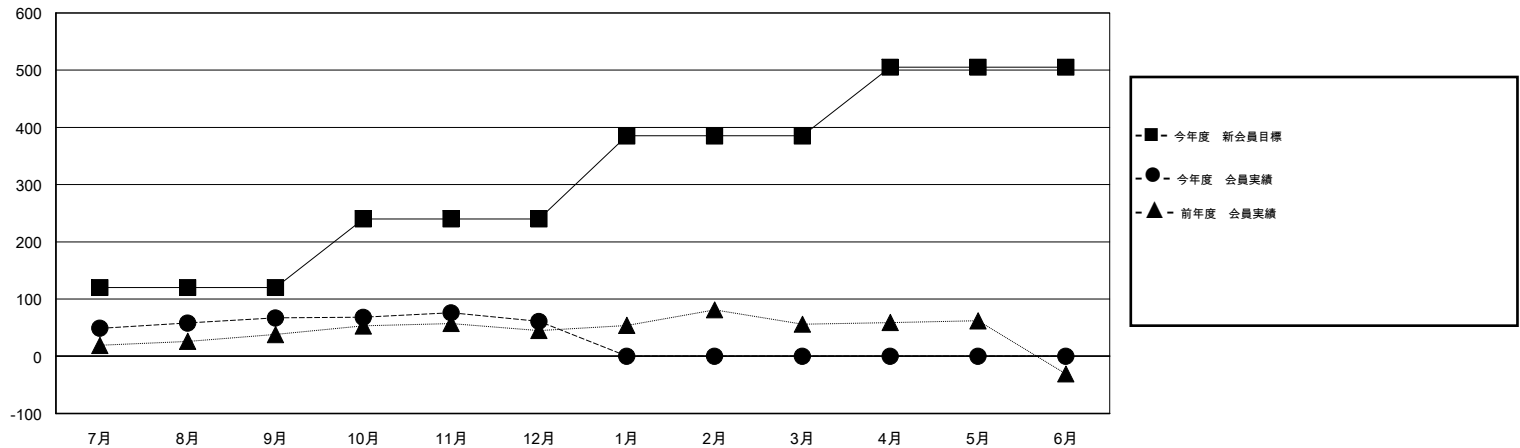

# MONTHLY MEMBERSHIP PROGRESS REPORT

District 333 A

Results as of: 12/31/2015

GMT: Masayuki Kaneko

地域 JAPAN

GMT会則地域 5-Jap

クラブ					名				
結果: 2015-2016					結果: 2015-2016				
四半期	新クラブ目標	新クラブ	解散クラブ	純増/減	四半期	新会員目標	チャーターメン バー/新会員	退会者	純増/減
7月/8月/9月	0	0	0	0	7月/8月/9月	120	106	39	67
10月/11月/12月	0	0	0	0	10月/11月/12月	120	32	38	-6
1月/2月/3月	1	0	0	0	1月/2月/3月	145	0	0	0
4月/5月/6月	0	0	0	0	4月/5月/6月	120	0	0	0

新クラブ目標及び実績累計

会員目標及び実績累計

解散クラブ: 0	47 CLUBS OF 75 一名以上の新会員を登録	男女別
		男性 2,623 (77.86%)
		女性 746 (22.14%)
退会者	<a href="#">健康診断データはこちら</a>	家族会員 1,266
物故会員 10		世帯主 554
クラブ解散 0		世帯主以外 712
その他 67		
合計 77		